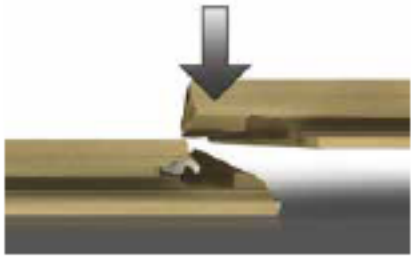

Уложите планку

Для быстрой укладки в
большом помещении