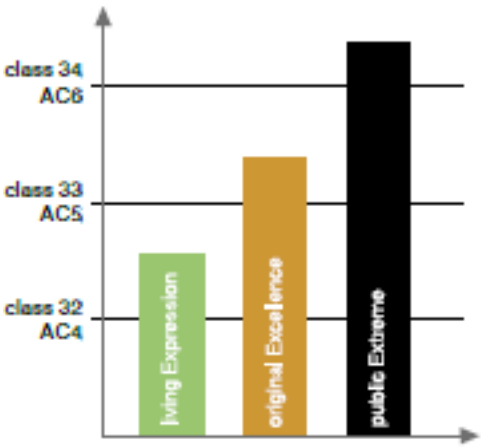

GS / MA

СЕРЫЙ БЕТОН

- L0118-01782
- L0218-01782
- L0318-01782

GS / MA

PERGO®

Что такое европейский 33 класс?

Лучшая износостойкость

Пожизненная гарантия