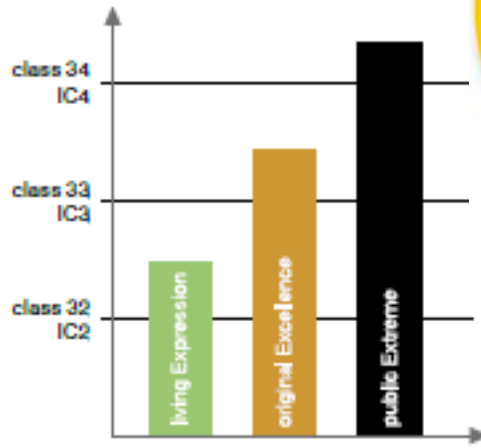

Ударопрочность

Многолетняя устойчивость к ежедневному истиранию и износу

Уникальная многослойная конструкция и относительно плотная основа-плита защищает пол от ударов и воздействия острых предметов