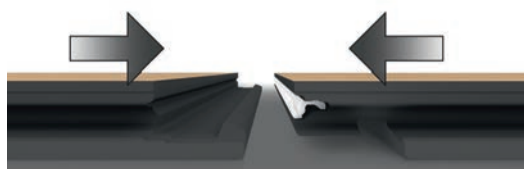

Горизонтально